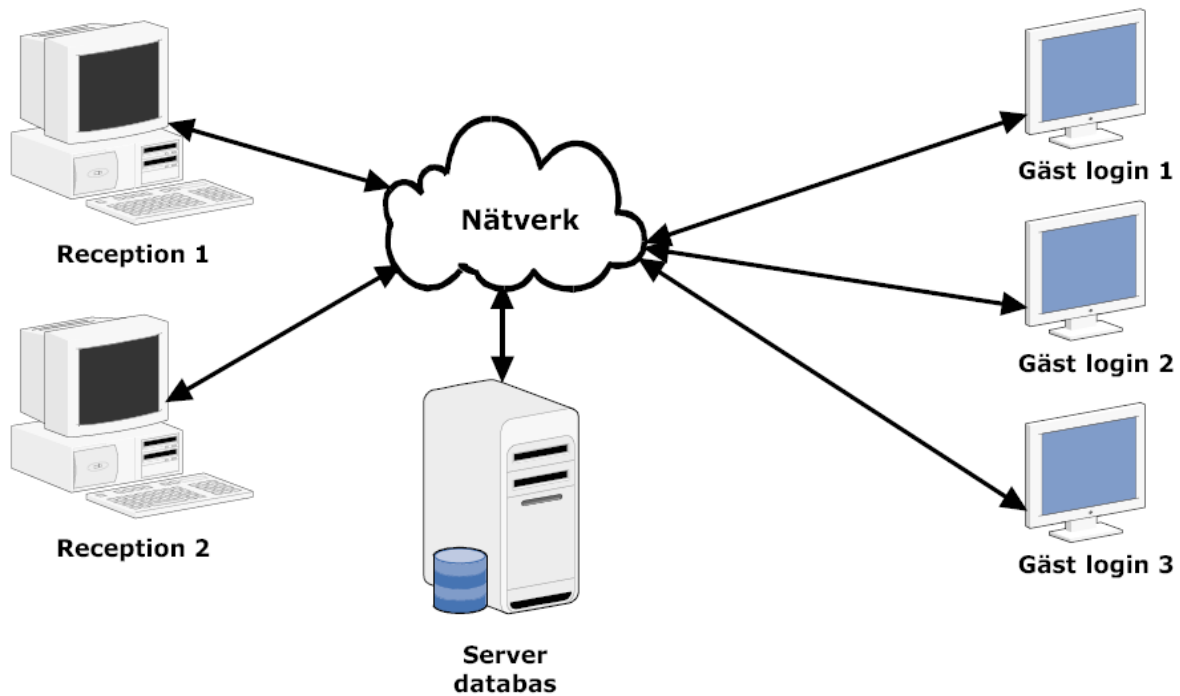

Visitlog arkitektur

Systemkrav

Klientinstallation (Reception och login)

4 GB RAM

Hårddisk med minst 200 Mb ledigt

Operativsystem

Windows 7 och senare

Installerad programvara